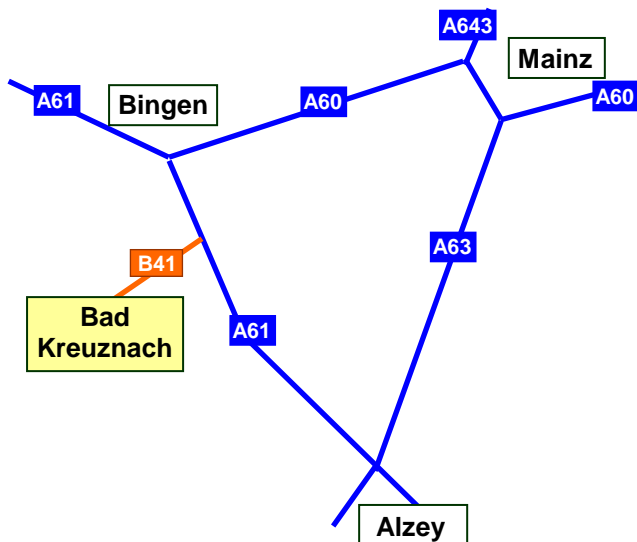

Anfahrtsbeschreibung

VOMATEC

Riegelgrube 7
55543 Bad Kreuznach

Telefon: +49 671 796140-0

d) Weiterfahrt ab **B41**

a) Aus Richtung Köln / Koblenz:

- Fahren Sie auf der **A61** in Richtung Ludwigshafen und verlassen Sie diese an der Ausfahrt **Bad Kreuznach (51)**. Sie befinden sich nun auf der **B41**, siehe d)

b) Aus Richtung Frankfurt:

- Fahren Sie auf der **A66** von Frankfurt kommend in Richtung Wiesbaden/Mainz.
- Bei Wiesbaden-Schierstein biegen Sie ab auf die **A643**, Richtung Mainz/Bingen (Rheinüberquerung).
- Am Autobahndreieck Mainz fahren Sie dann auf die **A 60** in Richtung Bingen/Koblenz.
- Am Autobahndreieck "Nahetal" wechseln Sie von der **A60** an der Abfahrt (**12**), Richtung Ludwigshafen/Bad Kreuznach, auf die **A61**.
- Folgen Sie dann der **A61** Richtung Ludwigshafen und verlassen diese an der Ausfahrt **Bad Kreuznach (51)**. Sie befinden sich nun auf der **B41**, siehe d)

c) Aus Richtung Ludwigshafen:

- A61** Richtung Koblenz bis Ausfahrt **Bad Kreuznach (51)**. Sie befinden sich nun auf der **B41**, siehe d)

d) Weiterfahrt ab **B41**:

- Folgen Sie dann der **B41** ca. 5 km bis zur Abfahrt nach - Kusel / Bad Kreuznach-Bosenheim / Bad Kreuznach-Planig / Bad Kreuznach Industriegebiet Ost/Süd.
- Nehmen Sie diese Abfahrt und biegen Sie rechts ab.
- Folgen Sie dem Straßenverlauf und passieren Sie den Kreisverkehr.
- Fahren Sie geradeaus bis zum nächsten Kreisverkehr.
- Im Kreisverkehr biegen Sie an der zweiten Ausfahrt in die **Bosenheimer Straße** ab.
- Biegen Sie dann nach ca. 100m links in die **Riegelgrube** ab.
- Unser Gebäude befindet sich nach ca. 450 m auf der rechten Straßenseite.