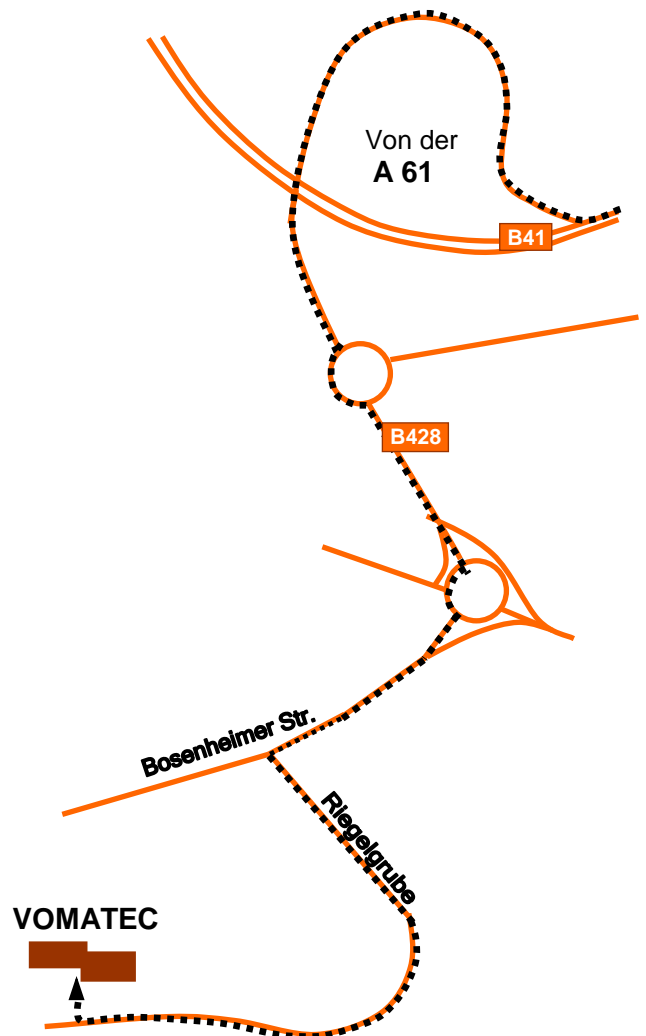

Anfahrtsbeschreibung

VOMATEC

Riegelgrube 7
55543 Bad Kreuznach

Telefon: +49 671 796140-0

d) Weiterfahrt ab **B41**

a) Aus Richtung Köln / Koblenz:

- Fahren Sie auf der **A61** in Richtung Ludwigshafen und verlassen Sie diese an der Ausfahrt **Bad Kreuznach (51)**. Sie befinden sich nun auf der **B41**, siehe d)

b) Aus Richtung Frankfurt:

- Fahren Sie auf der **A66** von Frankfurt kommend in Richtung Wiesbaden/Mainz.
- Bei Wiesbaden-Schierstein biegen Sie ab auf die **A643**, Richtung Mainz/Bingen (Rheinüberquerung).
- Am Autobahndreieck Mainz fahren Sie dann auf die **A 60** in Richtung Bingen/Koblenz.
- Am Autobahndreieck "Nahetal" wechseln Sie von der **A60** an der Abfahrt (**12**), Richtung Ludwigshafen/Bad Kreuznach, auf die **A61**.
- Folgen Sie dann der **A61** Richtung Ludwigshafen und verlassen diese an der Ausfahrt **Bad Kreuznach (51)**. Sie befinden sich nun auf der **B41**, siehe d)

c) Aus Richtung Ludwigshafen:

- A61** Richtung Koblenz bis Ausfahrt **Bad Kreuznach (51)**. Sie befinden sich nun auf der **B41**, siehe d)

d) Weiterfahrt ab **B41**:

- Folgen Sie dann der **B41** ca. 5 km bis zur Abfahrt nach - Kusel / Bad Kreuznach-Bosenheim / Bad Kreuznach-Planig / Bad Kreuznach Industriegebiet Ost/Süd.
- Nehmen Sie diese Abfahrt und biegen Sie rechts ab.
- Folgen Sie dem Straßenverlauf und passieren Sie den Kreisverkehr.
- Fahren Sie geradeaus bis zum nächsten Kreisverkehr.
- Im Kreisverkehr biegen Sie an der zweiten Ausfahrt in die **Bosenheimer Straße** ab.
- Biegen Sie dann nach ca. 100m links in die **Riegelgrube** ab.
- Unser Gebäude befindet sich nach ca. 450 m auf der rechten Straßenseite.